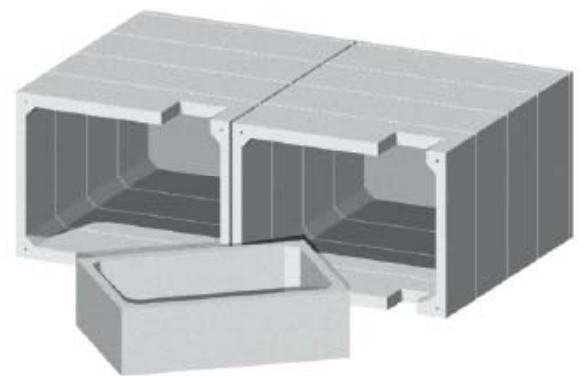

# 尿溜槽

Taiheiyo Kensetsu  
Concrete Catalog & Price

尿溜槽

標準部

開口部

端部

施工図

1 連