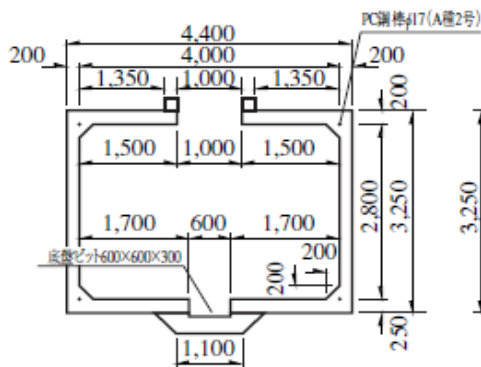

# 尿溜槽

Taiheiyo Kensetsu  
Concrete Catalog & Price

尿溜槽

標準部

開口部

端部

施工図

1 連