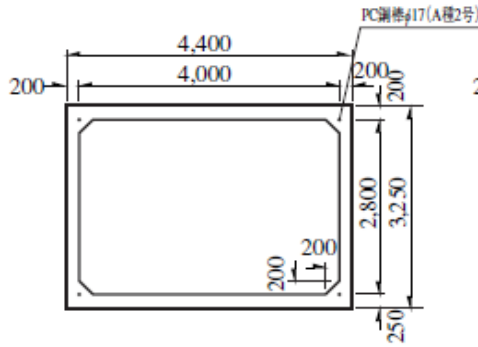

# 尿溜槽

Taiheiyo Kensetsu  
Concrete Catalog & Price

尿溜槽

標準部

開口部

端部

施工図

1 連