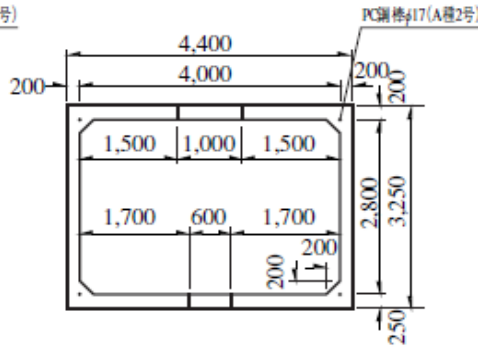

# 尿溜槽

Taiheiyo Kensetsu  
Concrete Catalog & Price

尿溜槽

標準部

開口部

端部

施工図

1 連